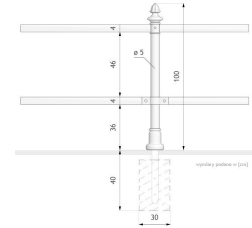

Z A N O

Dual Poller 01.054

WIZUALIZACJA

WYMIARY

DANE TECHNICZNE

ABMESSUNG

- Höhe über Boden 100cm
Höhe mit Ankerteil 150cm
- Flachstahl bis 250cm

GEWICHT

- ?

MATERIALIEN

- Stahlrohr 50mm
- Abguss
- Flachstahl 45x8mm

FARBEN

- teerschwarz, matt - RAL 9021
- dunkelgrau - RAL 7021
- dunkelgrün - RAL 6009
- andere beliebige Farbe aus der RAL-Palette

UWAGI