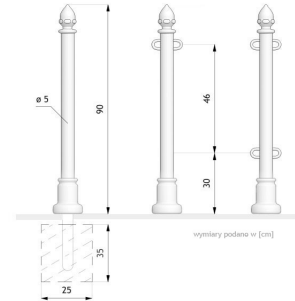

Tempo Poller 01.052

VISUALISIERUNG

ABMESSUNGEN

TECHNISCHE DATEN

ABMESSUNG

Höhe über Boden	90cm
Höhe mit Ankerteil	130cm

GEWICHT

- 10kg

MATERIALIEN

- Stahlrohr 50mm
- Abguss

FARBEN

- teerschwarz, matt - RAL 9021
- dunkelgrau - RAL 7021
- dunkelgrün - RAL 6009
- andere beliebige Farbe aus der RAL-Palette

NOTIZEN