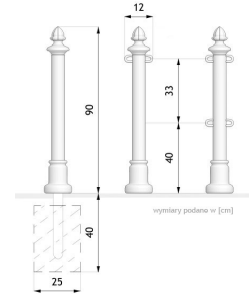

## ABMESSUNGEN

### ABMESSUNG

Höhe über Boden	90cm
Höhe mit Ankerteil	130cm