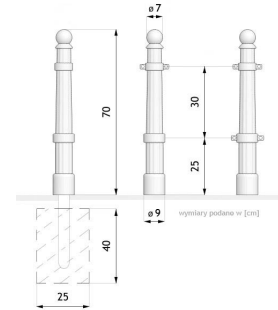

## ABMESSUNGEN

### ABMESSUNG

Höhe über Boden	70cm
Höhe mit Ankerteil	110cm