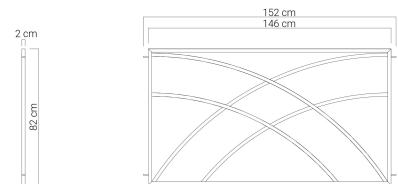

Zaun Skala 10.020 10.020

VISUALISIERUNG

ABMESSUNGEN

TECHNISCHE DATEN

ABMESSUNG

- Höhe 105cm
- Länge 187cm

GEWICHT

- 20kg