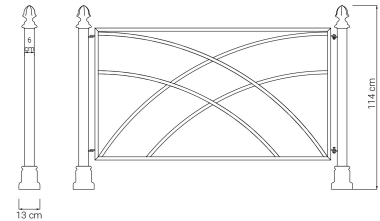

Zaun Skala 10.020 10.020

VISUALISIERUNG

ABMESSUNGEN

TECHNISCHE DATEN

ABMESSUNG

- Höhe 105cm
- Länge 187cm

GEWICHT

- 20kg