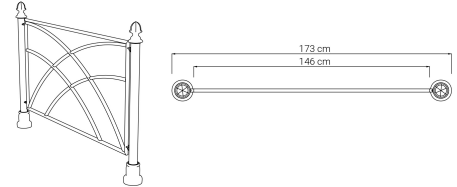

Zaun Skala 10.020 10.020

VISUALISIERUNG

ABMESSUNGEN

TECHNISCHE DATEN

ABMESSUNG

- Höhe 105cm
- Länge 187cm

GEWICHT

- 20kg