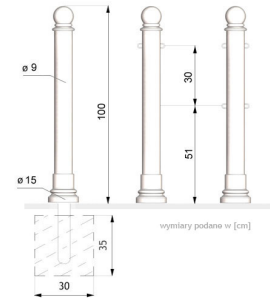

Bene Poller 01.059

VISUALISIERUNG

ABMESSUNGEN

TECHNISCHE DATEN

ABMESSUNG

Höhe über Boden	100cm
Höhe mit Ankerteil	130cm

GEWICHT

- 25kg

MATERIALIEN

- Stahlrohr 90mm
- Abguss

FARBEN

- teerschwarz, matt - RAL 9021
- dunkelgrau - RAL 7021
- dunkelgrün - RAL 6009
- andere beliebige Farbe aus der RAL-Palette

NOTIZEN