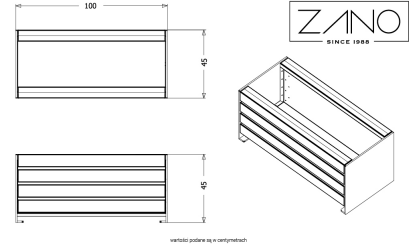

Blumenkübel Simple 06.040.M

VISUALISIERUNG

ABMESSUNGEN

TECHNISCHE DATEN

ABMESSUNG

- Höhe: 45cm
- Breite: 45cm
- Tiefe: 100cm

GEWICHT

- 87kg